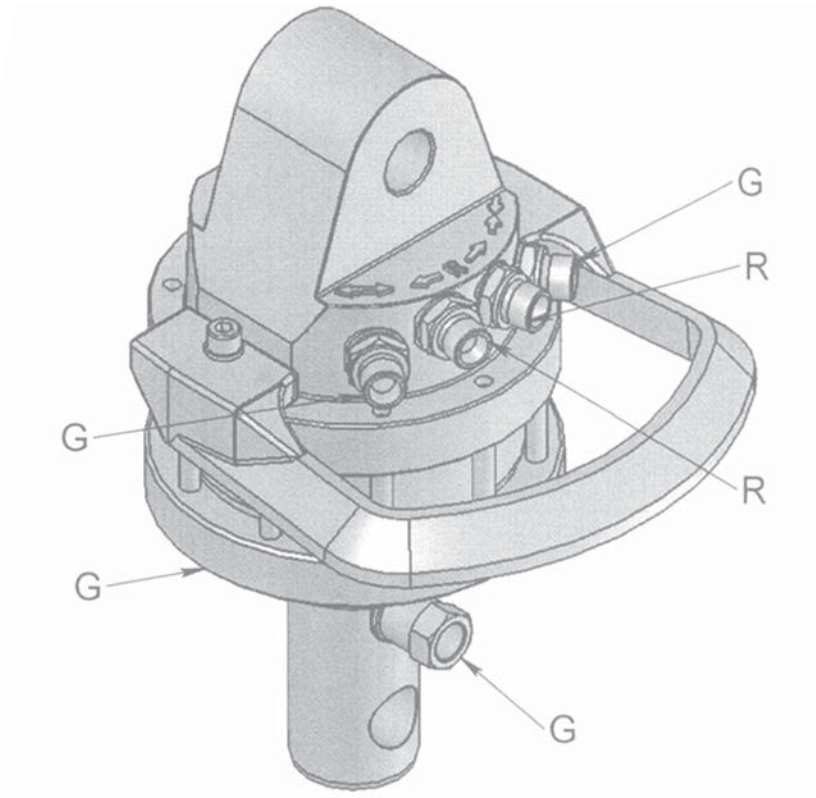

# ROTECH / IVR 3-74

## Caractéristiques :

- Rotation continue
- Couple élevé
- Positionnement optimisé
- Protection de flexibles

## CARACTERISTIQUES

IVR 3-74

17

3

250

10

360°

280

700

3/8"

8

3