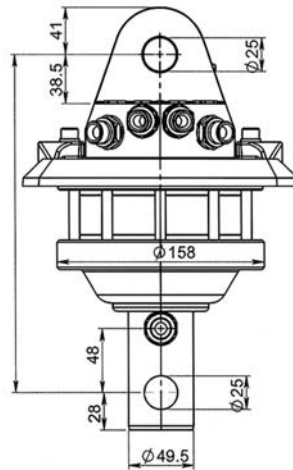

## CARACTERISTIQUES

IVR 3-74

17

3

250

10

360°

280

700

3/8"

8

3