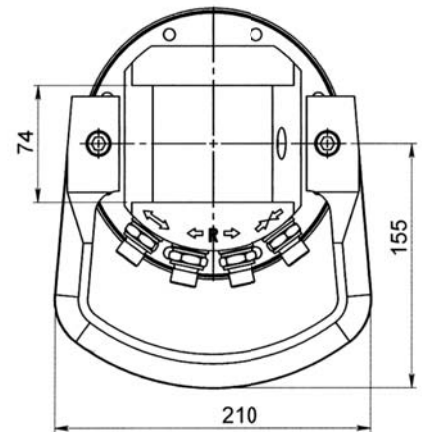

## CARACTERISTIQUES

IVR 3-74

17

3

250

10

360°

280

700

3/8"

8

3