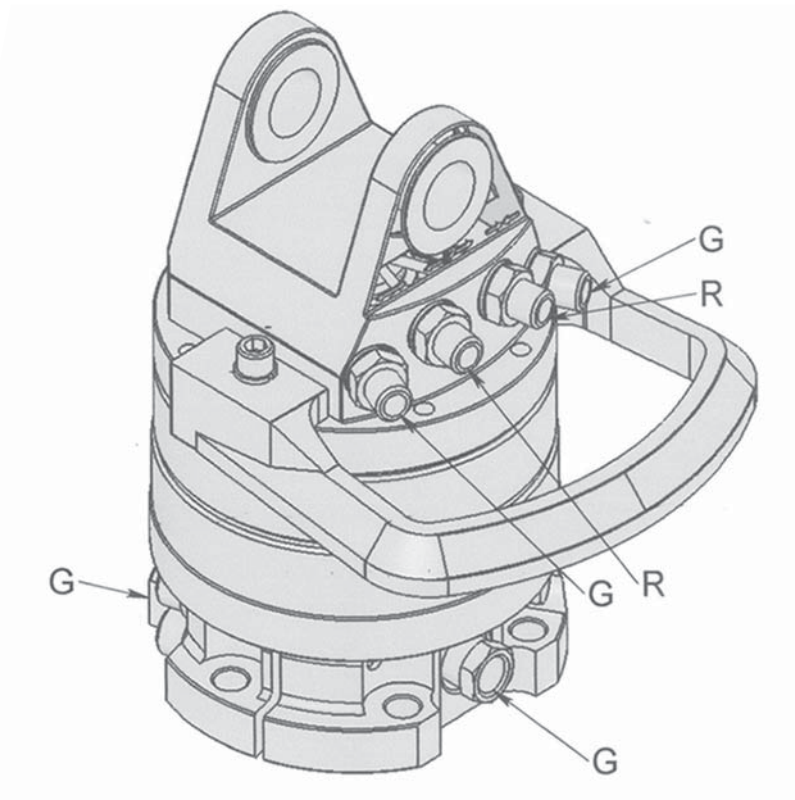

ROTECH | RX 60 F

Caractéristiques :

- Rotation continue
- Couple élevé
- Positionnement optimisé
- Protection de flexibles
- Flasque en acier pour une durabilité accrue

CARACTERISTIQUES

RX 60 F

45

6

250/300

17

360°

460

1500

1/2"

8

8

INTERMERCATO