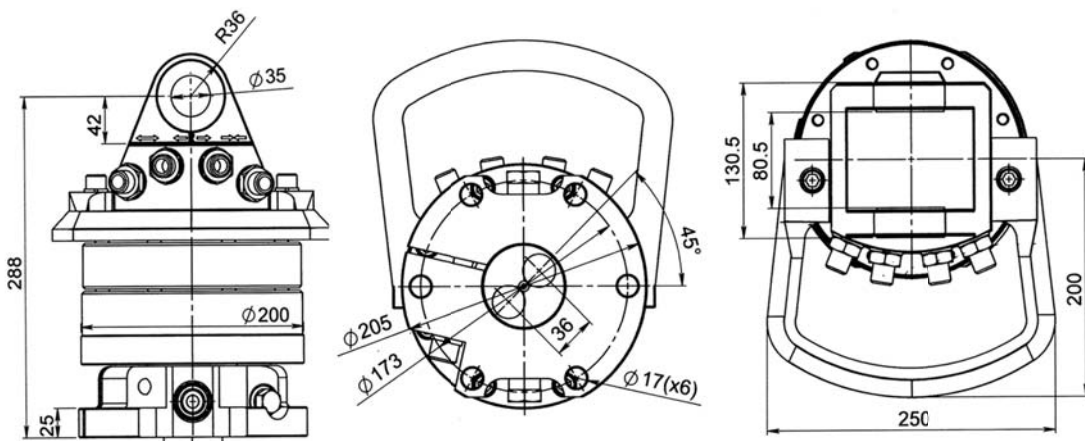

ROTECH | RX 60 F

Caractéristiques :

- Rotation continue
- Couple élevé
- Positionnement optimisé
- Protection de flexibles
- Flasque en acier pour une durabilité accrue

CARACTERISTIQUES

RX 60 F

45

6

250/300

17

360°

460

1500

1/2"

8

8

INTERMERCATO