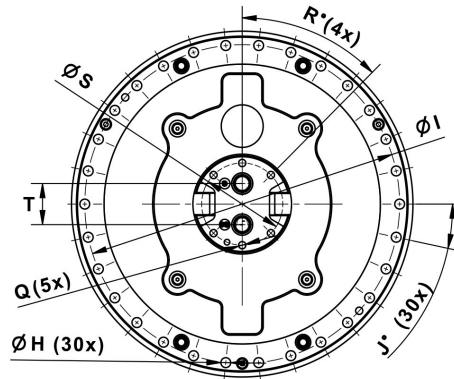

XR 400

Article n°: 8400003

Sortie	
G GO:	R:
G 1	G 1/2

A:	B:	D:	E:	F:	G:	H:	I:	J:	K:	L:	M:	N:	O:
Ø300 mm	M20	Ø170 mm	Ø265 mm	Ø488 mm	99 mm	Ø14 mm	Ø450 mm	12°	Ø474 mm	244 mm	30°	26°	Ø22 mm
P:	Q:	R:	S:	T:									
15°	M12	45°	Ø116 mm	29 mm									

180 kg	360°	±550 kN	±200 kN	4100 Nm	35 l/min	25 MPa	40 MPa	40 MPa	40 MPa

Limiteur de pression en standard.

INTERMERCATO

Accessoires de levage et de chargement de haute performance pour le forestier, le transport, le TP et le recyclage.