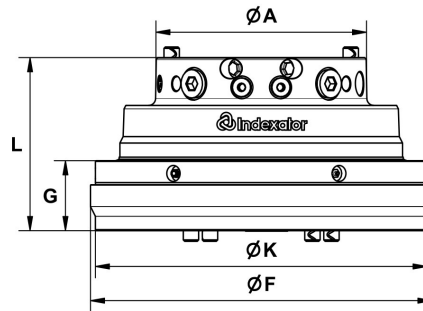

XR 400

Article n°: 8400003

Sortie	
G GO:	R:
G 1	G 1/2

A:	B:	D:	E:	F:	G:	H:	I:	J:	K:	L:	M:	N:	O:
Ø300 mm	M20	Ø170 mm	Ø265 mm	Ø488 mm	99 mm	Ø14 mm	Ø450 mm	12°	Ø474 mm	244 mm	30°	26°	Ø22 mm
P:	Q:	R:	S:	T:									
15°	M12	45°	Ø116 mm	29 mm									

180 kg	360°	±550 kN	±200 kN	4100 Nm	35 l/min	25 MPa	40 MPa	40 MPa	40 MPa

Limiteur de pression en standard.

INTERMERCATO

Accessoires de levage et de chargement de haute performance pour le forestier, le transport, le TP et le recyclage.