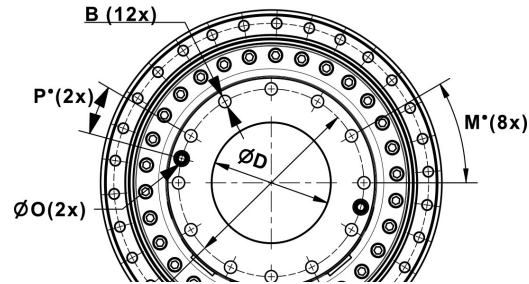

XR 400

Article n°: 8400003

Sortie	
G GO:	R:
G 1	G 1/2

A:	B:	D:	E:	F:	G:	H:	I:	J:	K:	L:	M:	N:	O:
Ø300 mm	M20	Ø170 mm	Ø265 mm	Ø488 mm	99 mm	Ø14 mm	Ø450 mm	12°	Ø474 mm	244 mm	30°	26°	Ø22 mm
P:	Q:	R:	S:	T:									
15°	M12	45°	Ø116 mm	29 mm									

180 kg	360°	±550 kN	±200 kN	4100 Nm	35 l/min	25 MPa	40 MPa	40 MPa	40 MPa

Limiteur de pression en standard.

INTERMERCATO

Accessoires de levage et de chargement de haute performance pour le forestier, le transport, le TP et le recyclage.