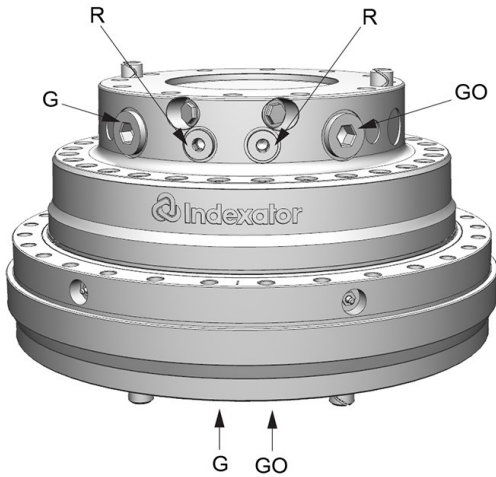

XR 400

Article n°: 8400003

Sortie	
G GO:	R:
G 1	G 1/2

A:	B:	D:	E:	F:	G:	H:	I:	J:	K:	L:	M:	N:	O:
Ø300 mm	M20	Ø170 mm	Ø265 mm	Ø488 mm	99 mm	Ø14 mm	Ø450 mm	12°	Ø474 mm	244 mm	30°	26°	Ø22 mm
P:	Q:	R:	S:	T:									
15°	M12	45°	Ø116 mm	29 mm									

180 kg	360°	±550 kN	±200 kN	4100 Nm	35 l/min	25 MPa	40 MPa	40 MPa	40 MPa

Limiteur de pression en standard.

INTERMERCATO

Accessoires de levage et de chargement de haute performance pour le forestier, le transport, le TP et le recyclage.