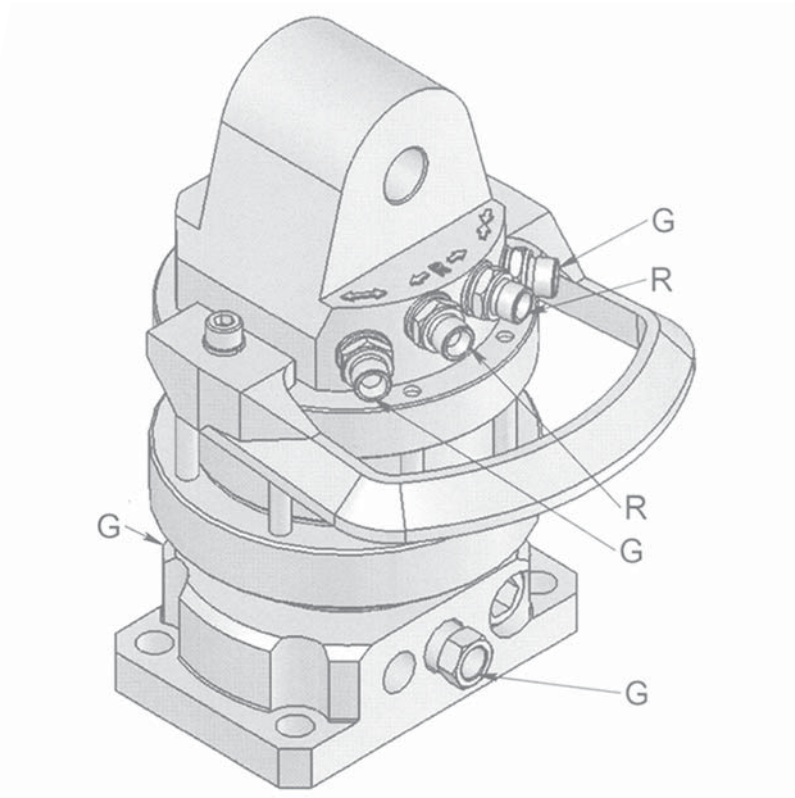

# ROTECH / IVR 4 FG

## Caractéristiques :

- Rotation continue
- Couple élevé
- Positionnement optimisé
- Protection de flexibles
- Flasque en acier pour une durabilité accrue

## CARACTERISTIQUES

IVR 4 FG

27

4,5

250/300

12

360°

385

1100

3/8"

5