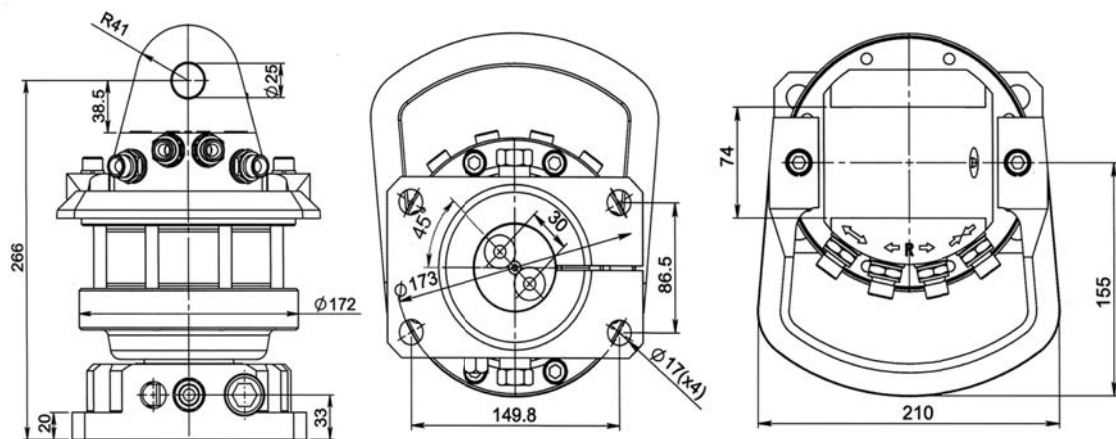

## Caractéristiques :

- Rotation continue
- Couple élevé
- Positionnement optimisé
- Protection de flexibles
- Flasque en acier pour une durabilité accrue

## CARACTERISTIQUES

IVR 4 FG

27

4,5

250/300

12

360°

385

1100

3/8"

5