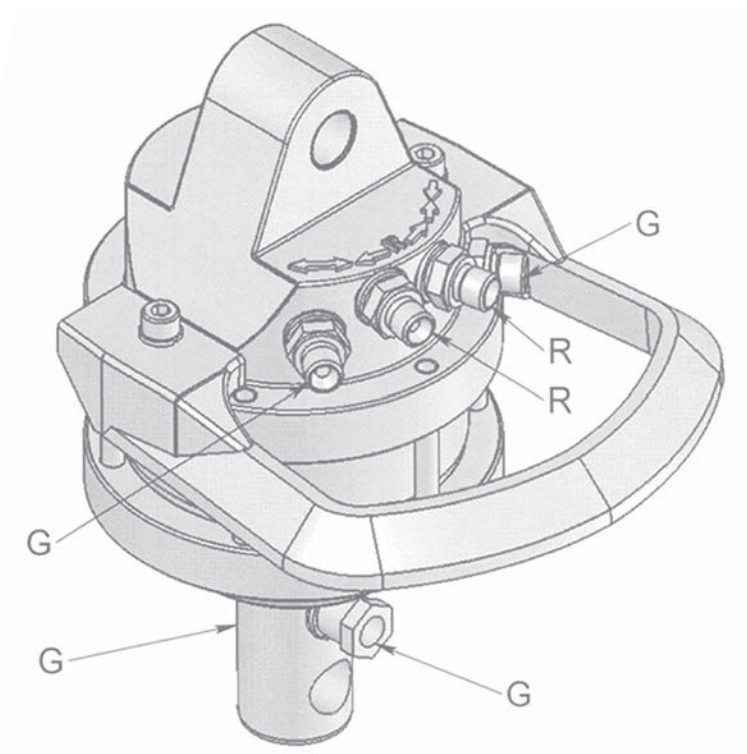

# ROTECH / RX 20

## Caractéristiques :

- Rotation continue
- Couple élevé
- Positionnement optimisé
- Protection de flexibles

## CARACTERISTIQUES

RX 20

13

2

200

5

360°

185

500

1/4"

1

3