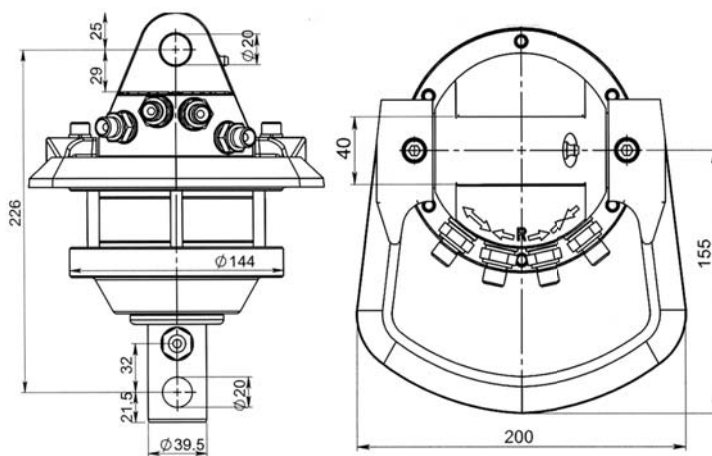

## CARACTERISTIQUES

RX 20

13

2

200

5

360°

185

500

1/4"

1

3