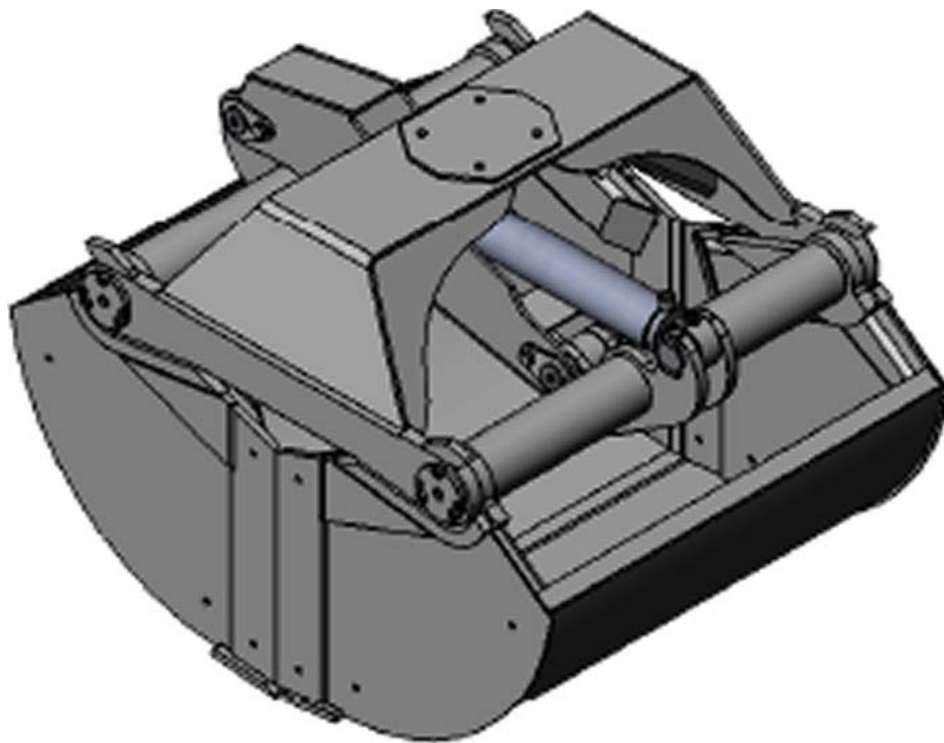

TIGERGRIP / TVG 650 - 1000

Caractéristiques :

- Doubles barres de guidage
- Acier à haute résistance mécanique (400 HB)
- Vérin haute pression avec double joint de piston
- Clapet anti-retour
- Crochets de levage 2 tonnes soudés
- Lames en acier à haute résistance mécanique (500 HB)

	TVG 650	TVG 800	TVG 1000
A	1862	1862	1862
B	837	837	837
C	1310	1310	1310
D	941	941	941
E	650	800	1000

CARACTERISTIQUES

	Kg	Lt	Bar	l/min	kN	ton	tm
TVG 650	410	350	250	60	28	3	25
TVG 800	475	400	250	60	28	3	25
TVG 1000	520	500	250	60	28	3	25