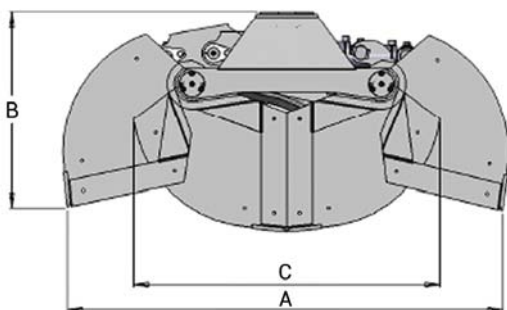

TIGERGRIP / TVG 650 - 1000

Caractéristiques :

- Doubles barres de guidage
- Acier à haute résistance mécanique (400 HB)
- Vérin haute pression avec double joint de piston
- Clapet anti-retour
- Crochets de levage 2 tonnes soudés
- Lames en acier à haute résistance mécanique (500 HB)

	TVG 650	TVG 800	TVG 1000
A	1862	1862	1862
B	837	837	837
C	1310	1310	1310
D	941	941	941
E	650	800	1000

CARACTERISTIQUES

	Kg	Lt	Bar	l/min	kN	ton	tm
TVG 650	410	350	250	60	28	3	25
TVG 800	475	400	250	60	28	3	25
TVG 1000	520	500	250	60	28	3	25