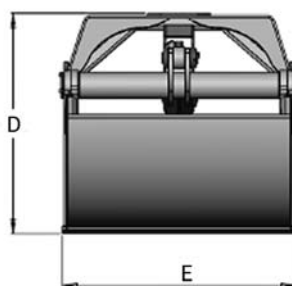

TIGERGRIP / TVG 650 - 1000

Caractéristiques :

- Doubles barres de guidage
- Acier à haute résistance mécanique (400 HB)
- Vérin haute pression avec double joint de piston
- Clapet anti-retour
- Crochets de levage 2 tonnes soudés
- Lames en acier à haute résistance mécanique (500 HB)

	TVG 650	TVG 800	TVG 1000
A	1862	1862	1862
B	837	837	837
C	1310	1310	1310
D	941	941	941
E	650	800	1000

CARACTERISTIQUES

	Kg	Lt	Bar	l/min	kN	ton	tm
TVG 650	410	350	250	60	28	3	25
TVG 800	475	400	250	60	28	3	25
TVG 1000	520	500	250	60	28	3	25