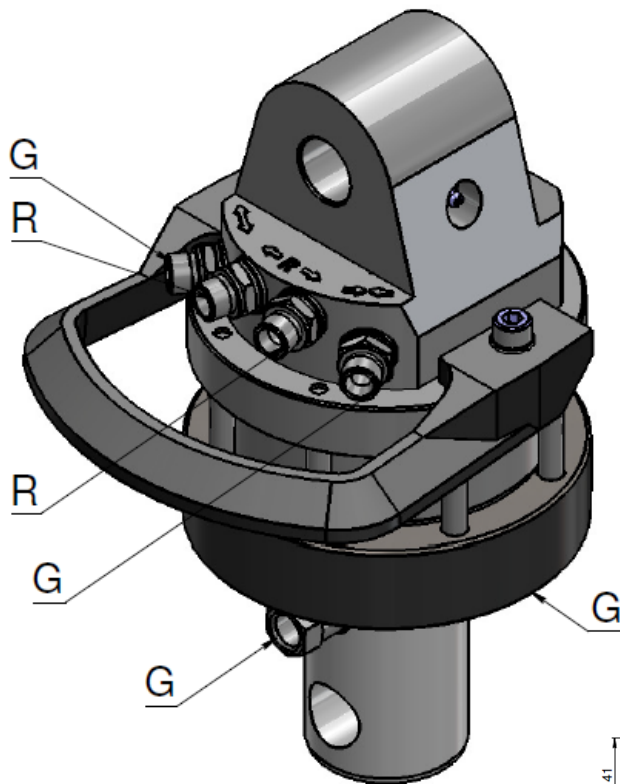

ROTECH / IVR 5.59

Caractéristiques :

- Rotation continue
- Couple élevé
- Positionnement optimisé
- Protection des flexibles

CARACTERISTIQUES

IVR 5.69

26,8

5,5

250/300

15

360°

400

1100

3/8"

20

6

INTERMERCATO