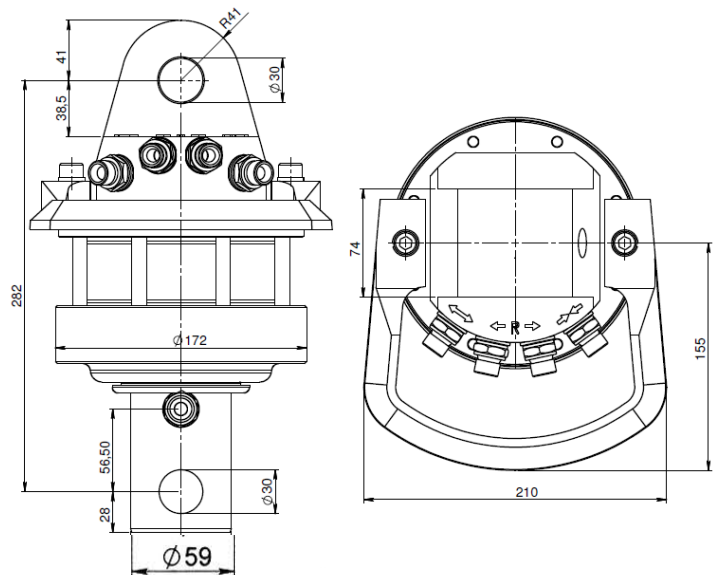

ROTECH / IVR 5.59

Caractéristiques :

- Rotation continue
- Couple élevé
- Positionnement optimisé
- Protection des flexibles

CARACTERISTIQUES

IVR 5.69

26,8

5,5

250/300

15

360°

400

1100

3/8"

20

6

INTERMERCATO