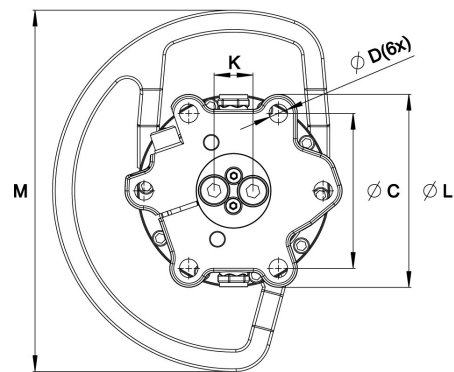

# GV 124S 203

Article n°: 5112153

Connexion supérieure	Connexion inférieure	Entrée additionnelle		Sortie additionnelle	
G 1/2	G 3/4	X1: G 3/4	X2: G 3/4	X1: G 3/4	X2: G 3/4

A:	B:	C:	D:	F:	H:	K:	L:	M:
101 mm	Ø45 mm	Ø203 mm	Ø21 mm	40 mm	385 mm	44 mm	Ø209 mm	410 mm

		Max 	Max 		Max 	Max 	Max 	Max 	Max 	Max 
66 kg	360°	100 kN	50 kN	2200 Nm	25 l/min	25 MPa	20 MPa	25 MPa	25 MPa	25 MPa

Des kits d'adaptation sont disponibles pour d'autres connexions.