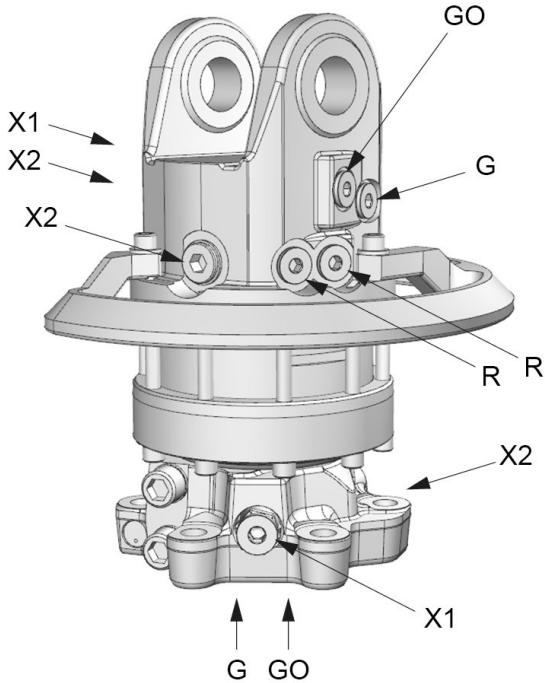

# GV 124S 203

Article n°: 5112153

Connexion supérieure	Connexion inférieure	Entrée additionnelle		Sortie additionnelle	
G 1/2	G 3/4	X1: G 3/4	X2: G 3/4	X1: G 3/4	X2: G 3/4

A:	B:	C:	D:	F:	H:	K:	L:	M:
101 mm	Ø45 mm	Ø203 mm	Ø21 mm	40 mm	385 mm	44 mm	Ø209 mm	410 mm

		Max 	Max 		Max 	Max 	Max 	Max 	Max 	Max 
66 kg	360°	100 kN	50 kN	2200 Nm	25 l/min	25 MPa	20 MPa	25 MPa	25 MPa	25 MPa

Des kits d'adaptation sont disponibles pour d'autres connexions.