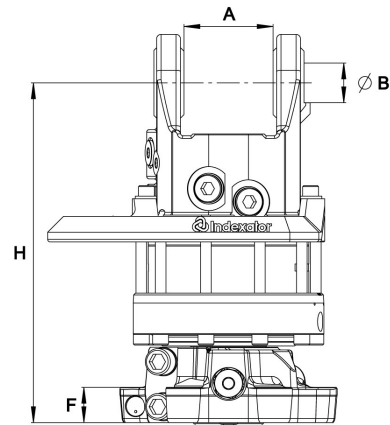

# GV 124S 203

Article n°: 5112153

Connexion supérieure	Connexion inférieure	Entrée additionnelle		Sortie additionnelle	
G 1/2	G 3/4	X1: G 3/4	X2: G 3/4	X1: G 3/4	X2: G 3/4

A:	B:	C:	D:	F:	H:	K:	L:	M:
101 mm	Ø45 mm	Ø203 mm	Ø21 mm	40 mm	385 mm	44 mm	Ø209 mm	410 mm

		Max 	Max 		Max 	Max 	Max 	Max 	Max 	Max 
66 kg	360°	100 kN	50 kN	2200 Nm	25 l/min	25 MPa	20 MPa	25 MPa	25 MPa	25 MPa

Des kits d'adaptation sont disponibles pour d'autres connexions.