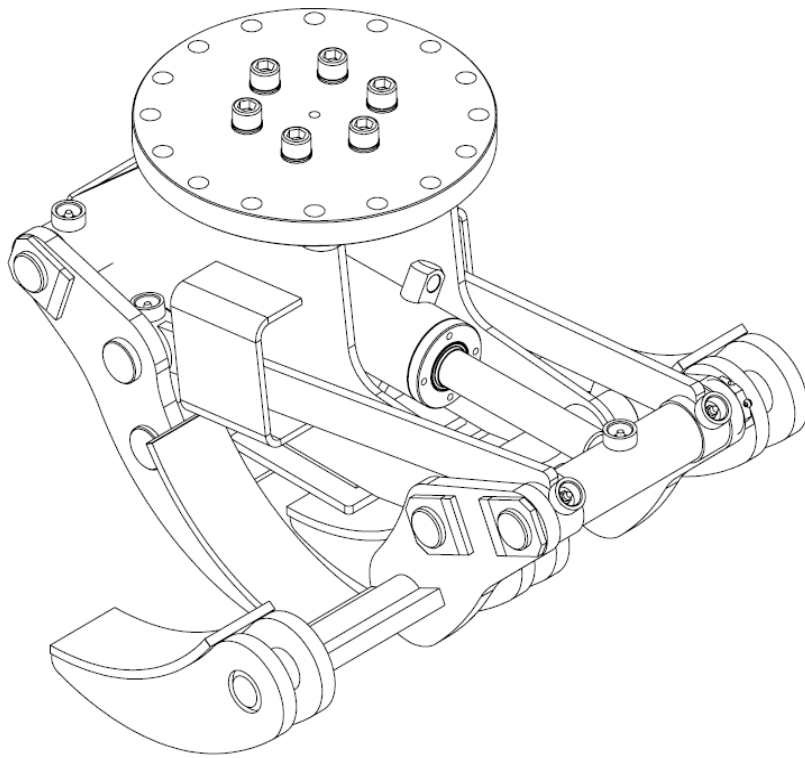

TIGERGRIP / TG 16 ST-PG

Caractéristiques :

- Grappin à poteaux
- Diamètre standard D3 110 mm
- Diamètre mini D2 55 mm
- Diamètre max D1 340 mm
- Recouvrement en Polyurethane
- Doubles barres de guidage

INTERMERCAT[↑]

Accessoires de levage et de
chargement de haute performance
pour le forestier, le transport, le TP et
le recyclage.