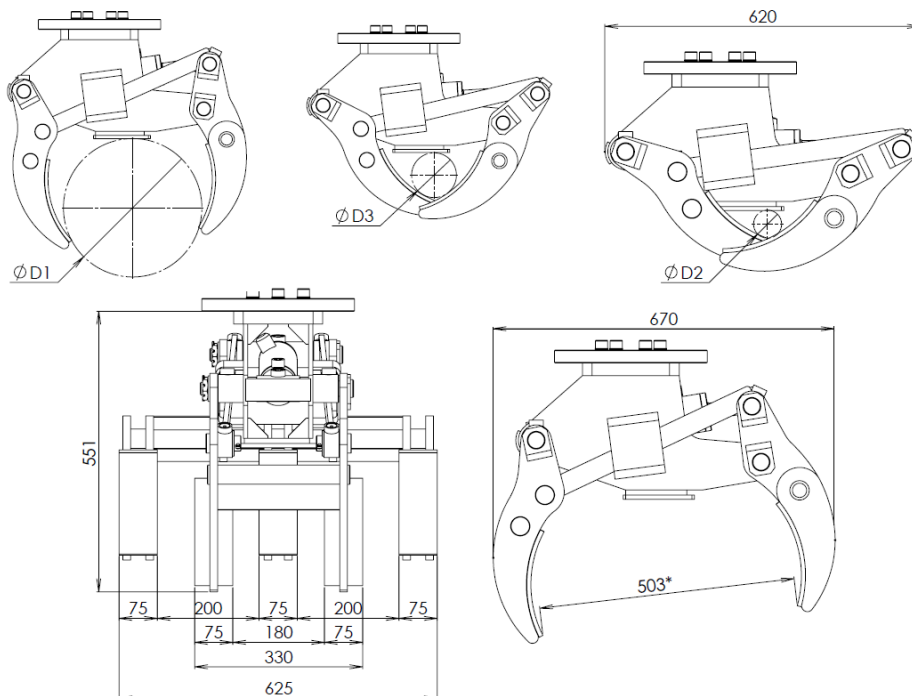

TIGERGRIP / TG 16 ST-PG

Caractéristiques :

- Grappin à poteaux
- Diamètre standard D3 110 mm
- Diamètre mini D2 55 mm
- Diamètre max D1 340 mm
- Recouvrement en Polyurethane
- Doubles barres de guidage

INTERMERCAT[↑]