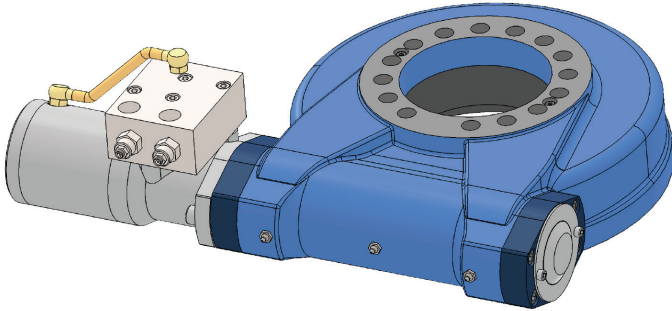

INTERMERCATO

Rotateur roue et vis
sans fin et débrayage

WD 9

NON SELFLOCKING WORM DRIVE

WD 14

NON SELFLOCKING WORM DRIVE

CARACTERISTIQUES

WD 9

62

57,8

140

20

2883

Charge statique radiale : 21,5 t

Vitesse de rotation : 5,1 rpm

WD 14

90

96

120

30

3289

Charge statique radiale : 36 t

Vitesse de rotation : 6 rpm

INTERMERCATO