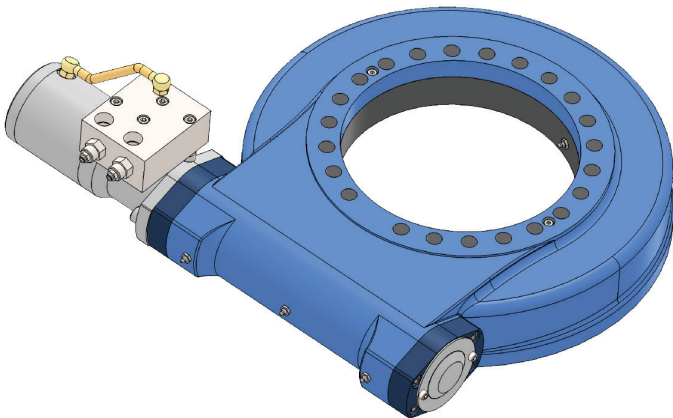

INTERMERCATO

Rotateur roue et vis
sans fin et débrayage

WD 9

NON SELFLOCKING WORM DRIVE

WD 14

NON SELFLOCKING WORM DRIVE

CARACTERISTIQUES

WD 9

62

57,8

140

20

2883

Charge statique radiale : 21,5 t

Vitesse de rotation : 5,1 rpm

WD 14

90

96

120

30

3289

Charge statique radiale : 36 t

Vitesse de rotation : 6 rpm

INTERMERCATO

Accessoires de levage et de
chargement de haute performance
pour le forestier, le transport, le TP et
le recyclage.