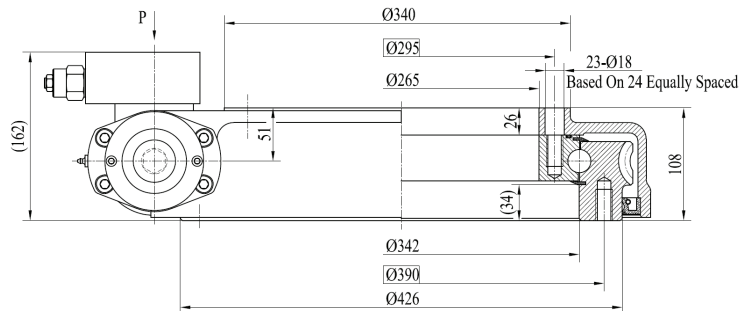

WD 14

NON SELFLOCKING WORM DRIVE