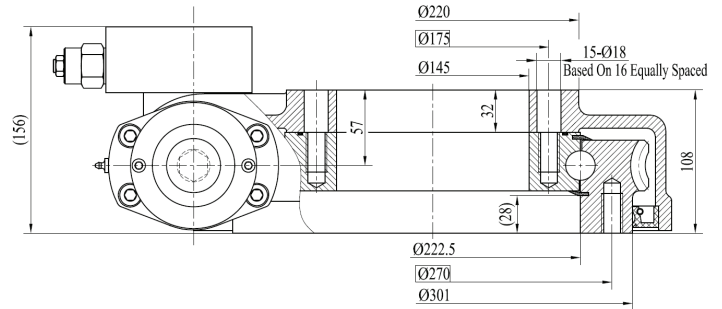

INTERMERCATO

Rotateur roue et vis
sans fin et débrayage

WD 9

NON SELFLOCKING WORM DRIVE