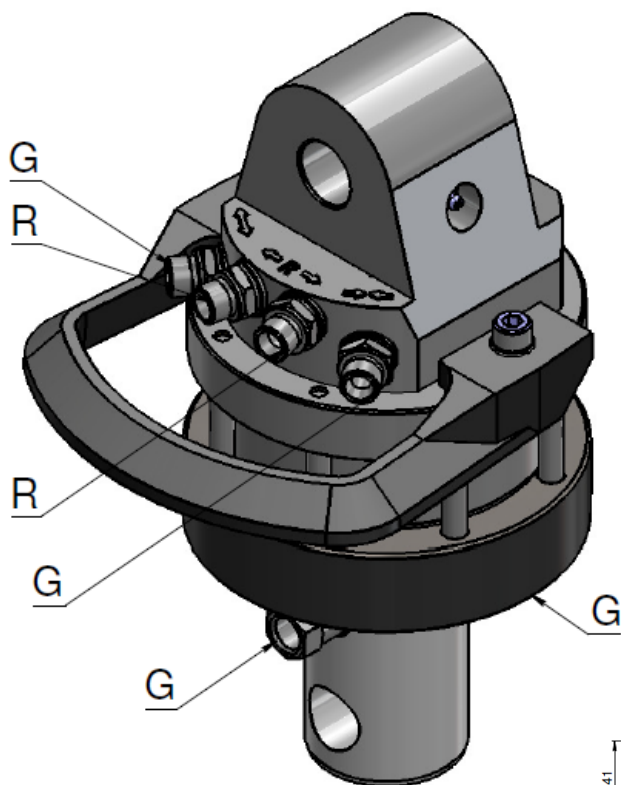

## Caractéristiques :

- Rotation continue
- Couple élevé
- Positionnement optimisé
- Protection des flexibles

### CARACTERISTIQUES

IVR 5.69	26,8	5,5	250/300	15	360°	400	1100	3/8"	20	6		
----------	------	-----	---------	----	------	-----	------	------	----	---	--	--