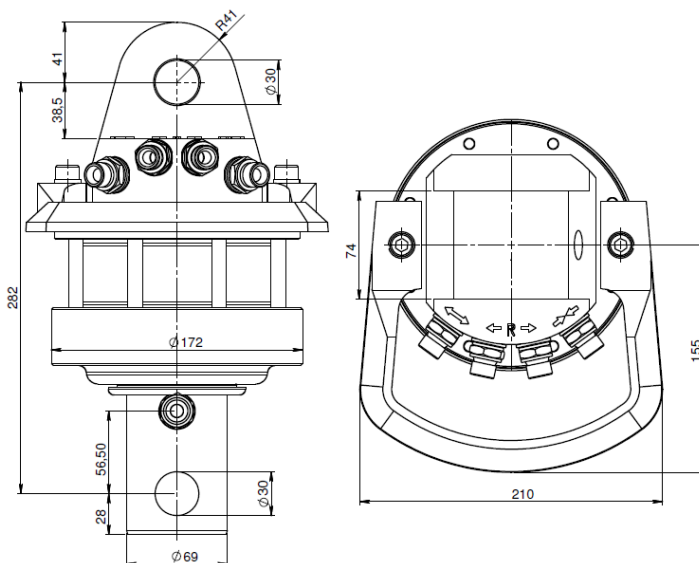

### CARACTERISTIQUES

IVR 5.69	26,8	5,5	250/300	15	360°	400	1100	3/8"	20	6		
----------	------	-----	---------	----	------	-----	------	------	----	---	--	--