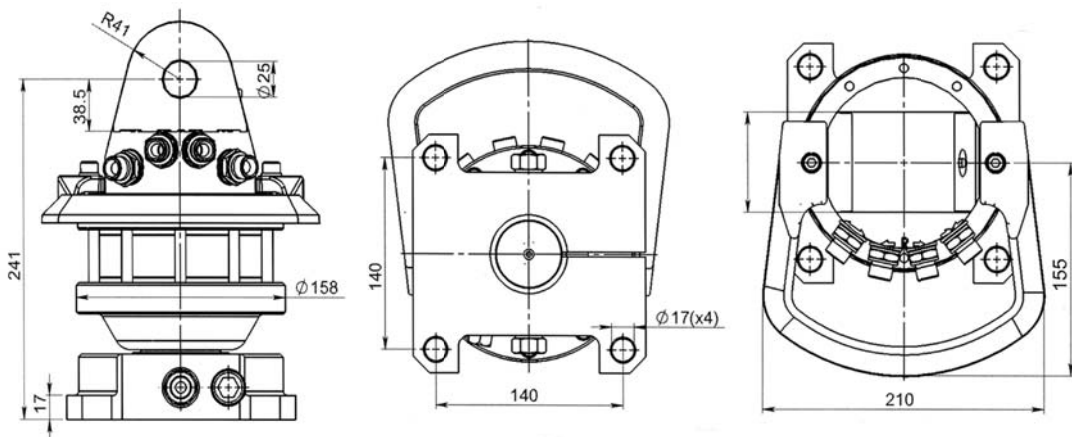

ROTECH / IVR 3 FS

Caractéristiques :

- Rotation continue
- Couple élevé
- Positionnement optimisé
- Protection de flexibles
- Flasque en acier pour une durabilité accrue

CARACTERISTIQUES

IVR 3 FS

21

3

250

10

360°

280

700

3/8"

8

3

INTERMERCATO