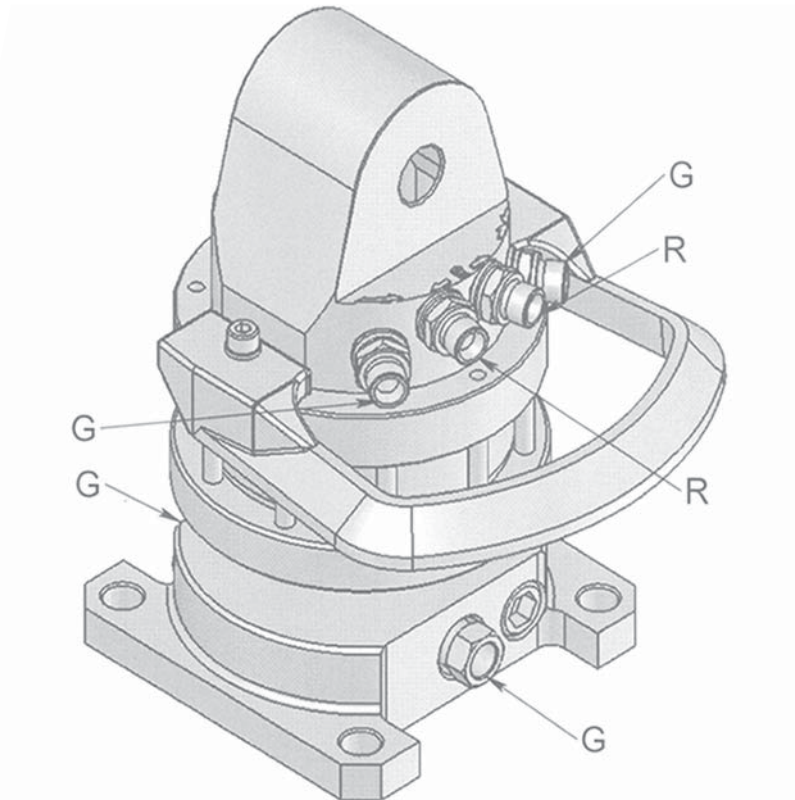

ROTECH / IVR 3 FS

Caractéristiques :

- Rotation continue
- Couple élevé
- Positionnement optimisé
- Protection de flexibles
- Flasque en acier pour une durabilité accrue

CARACTERISTIQUES

IVR 3 FS

21

3

250

10

360°

280

700

3/8"

8

3

INTERMERCATO