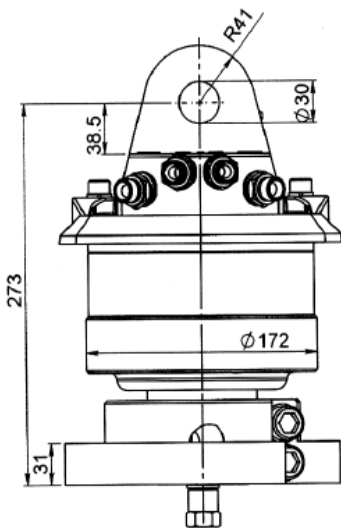

ROTECH / IVR5.F6

Caractéristiques :

- Rotation continue
- Couple élevé
- Positionnement optimisé
- Protection des flexibles

CARACTERISTIQUES

IVR5 F6	36	5,5	250/300	15	360°	400	1100	3/8"	20	6		
---------	----	-----	---------	----	------	-----	------	------	----	---	--	--