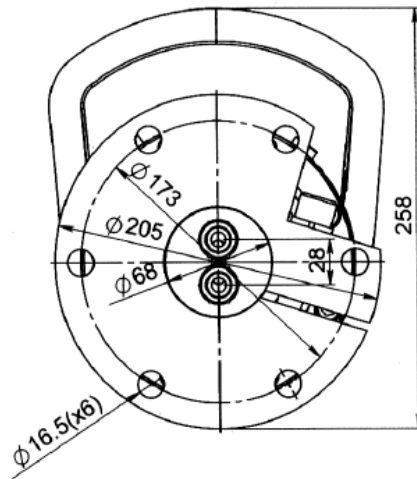

ROTECH / IVR5.F6

Caractéristiques :

- Rotation continue
- Couple élevé
- Positionnement optimisé
- Protection des flexibles

CARACTERISTIQUES

IVR5 F6	36	5,5	250/300	15	360°	400	1100	3/8"	20	6		
---------	----	-----	---------	----	------	-----	------	------	----	---	--	--