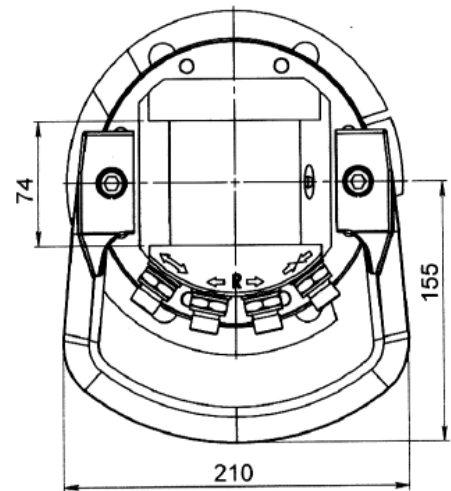

ROTECH / IVR5.F6

Caractéristiques :

- Rotation continue
- Couple élevé
- Positionnement optimisé
- Protection des flexibles

CARACTERISTIQUES

IVR5 F6	36	5,5	250/300	15	360°	400	1100	3/8"	20	6		
---------	----	-----	---------	----	------	-----	------	------	----	---	--	--