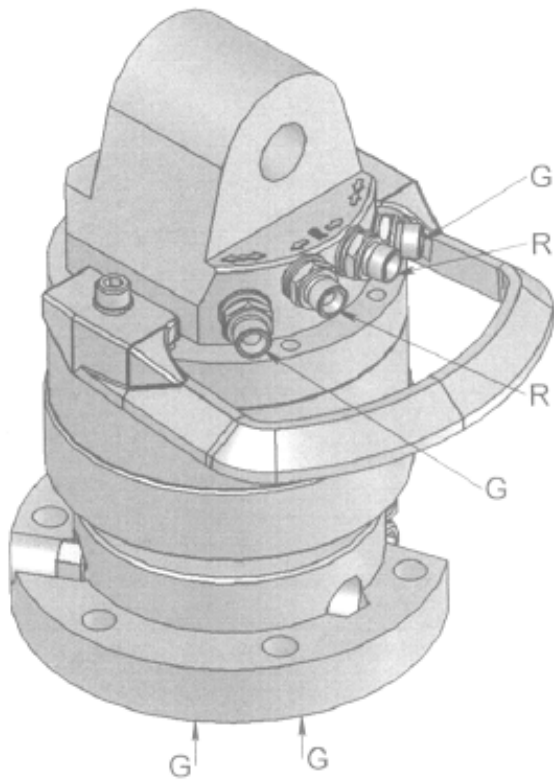

ROTECH / IVR5.F6

Caractéristiques :

- Rotation continue
- Couple élevé
- Positionnement optimisé
- Protection des flexibles

CARACTERISTIQUES

IVR5 F6	36	5,5	250/300	15	360°	400	1100	3/8"	20	6		
---------	----	-----	---------	----	------	-----	------	------	----	---	--	--