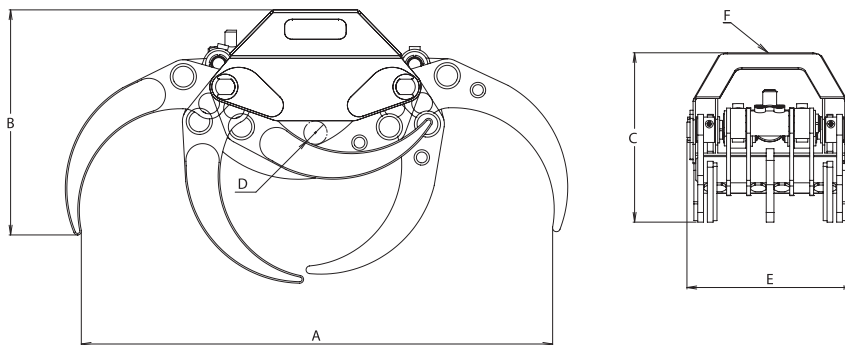

## Caractéristiques :

- Usage Intensif
- Doubles barres de guidage
- Capacité à enrouler et dérouler le bois optimisée
- Dents en Hardox
- Vérin Haute pression avec double joint de piston.
- Double structure renforcée en aciers à haute résistance mécanique (400HB) pour montage rigide sur pelle.

## CARACTERISTIQUES

TG 22 PRO SR5	140	0,20	200	50	11,6	5	3	8	3-5			
---------------	-----	------	-----	----	------	---	---	---	-----	--	--	--