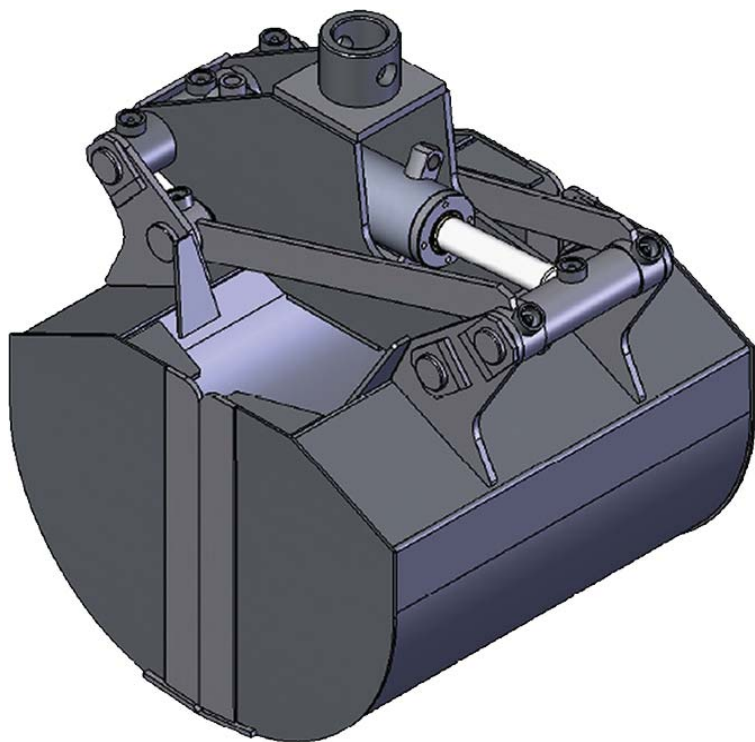

TIGERGRIP | TGS 12-40 -12-50

Caractéristiques :

- Doubles barres de guidage

	TGS 12-40	TGS 12-50
A	1232	1232
B	437	447
C	612	622
D	40/20	50/25
E	385	485

CARACTERISTIQUES

	 Kg	 Lt	 Bar	 l/min	 kN	 tm	 ton
TGS 12-40	60	50	160	30	8	2	0,2
TGS 12-50	65	60	160	30	8	2	0,2

INTERMERCATO

Accessoires de levage et de chargement de haute performance pour le forestier, le transport, le TP et le recyclage.