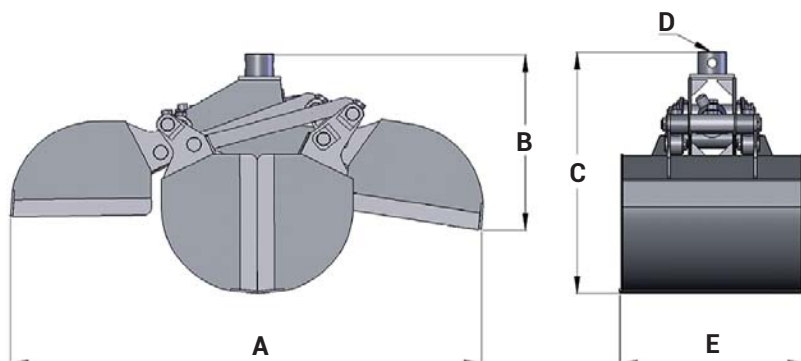

TIGERGRIP | TGS 12-40 -12-50

Caractéristiques :

- Doubles barres de guidage

	TGS 12-40	TGS 12-50
A	1232	1232
B	437	447
C	612	622
D	40/20	50/25
E	385	485

CARACTERISTIQUES

	 Kg	 Lt	 Bar	 l/min	 kN	 tm	 ton
TGS 12-40	60	50	160	30	8	2	0,2
TGS 12-50	65	60	160	30	8	2	0,2