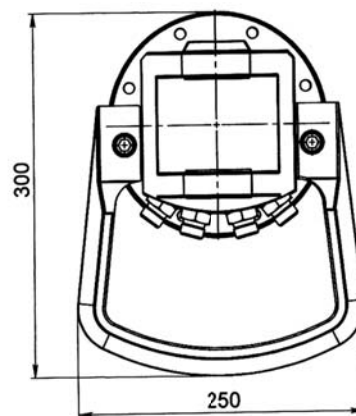

ROTECH / RX 80.78

Caractéristiques :

- Rotation continue
- Couple élevé
- Positionnement optimisé
- Protection de flexibles

CARACTERISTIQUES

RX 80.78

41

8

250/300

17

360°

460

1500

1/2"

40

INTERMERCATO

Accessoires de levage et de chargement de haute performance pour le forestier, le transport, le TP et le recyclage.