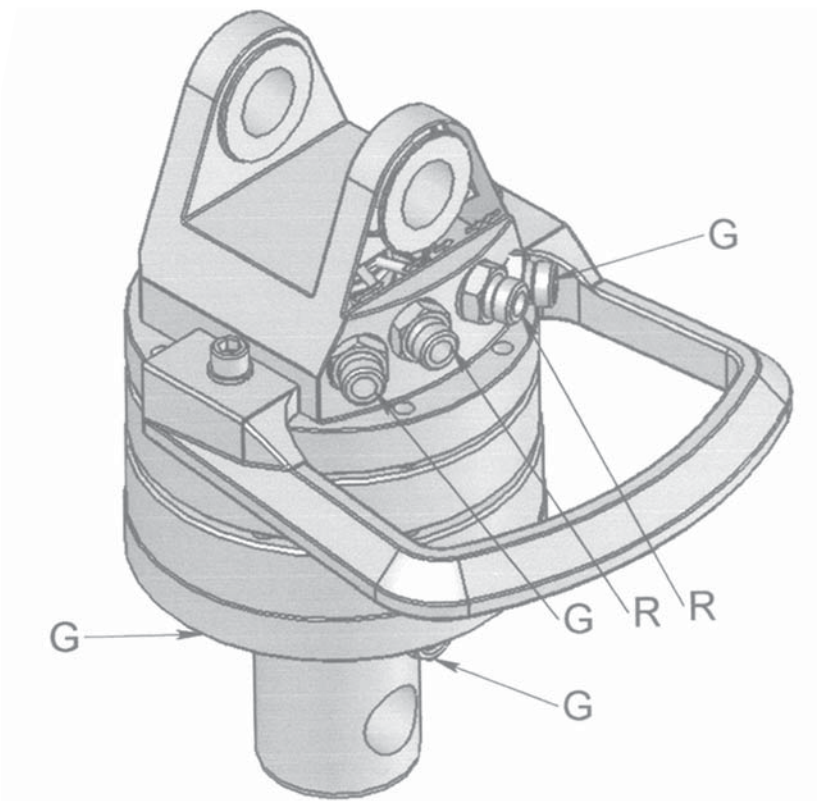

ROTECH / RX 80.78

Caractéristiques :

- Rotation continue
- Couple élevé
- Positionnement optimisé
- Protection de flexibles

CARACTERISTIQUES

RX 80.78

41

8

250/300

17

360°

460

1500

1/2"

40

INTERMERCATO

Accessoires de levage et de chargement de haute performance pour le forestier, le transport, le TP et le recyclage.