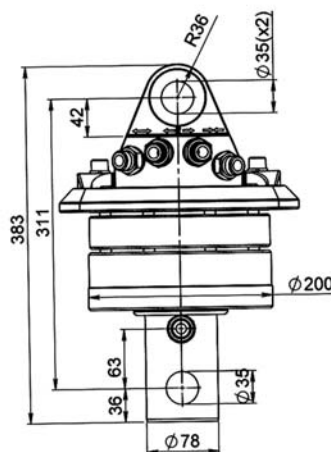

ROTECH / RX 80.78

Caractéristiques :

- Rotation continue
- Couple élevé
- Positionnement optimisé
- Protection de flexibles

CARACTERISTIQUES

RX 80.78

41

8

250/300

17

360°

460

1500

1/2"

40

INTERMERCATO

Accessoires de levage et de chargement de haute performance pour le forestier, le transport, le TP et le recyclage.