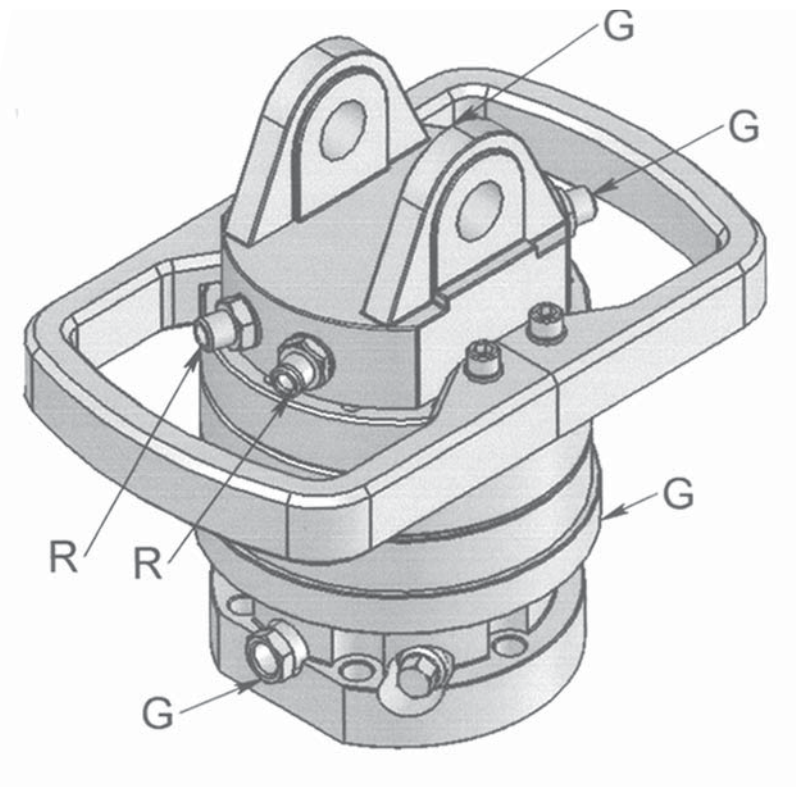

ROTECH / RX 120.2

Caractéristiques :

- Rotation continue
- Protection de flexibles
- Flasque en acier pour une durabilité accrue

CARACTERISTIQUES

RX 120.2	63	10	250/300	20	360°	570	2400	1/2"	10	10		
----------	----	----	---------	----	------	-----	------	------	----	----	--	--