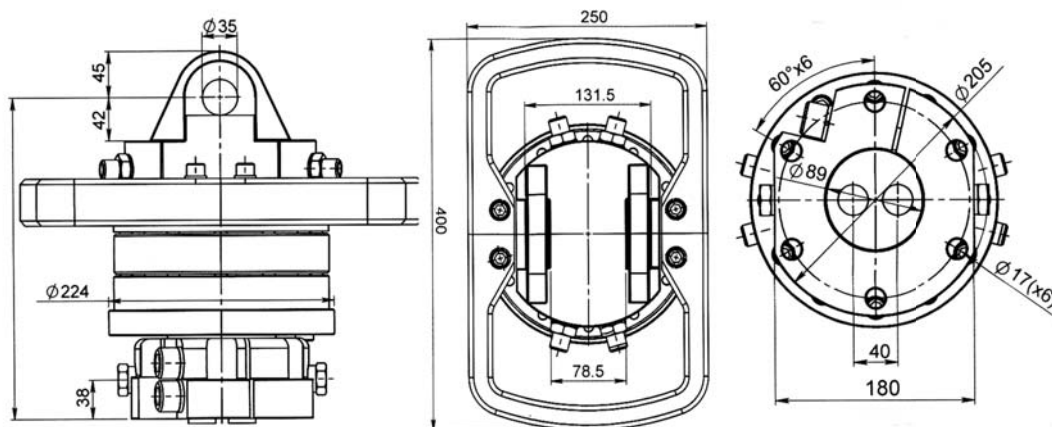

ROTECH / RX 120.2

Caractéristiques :

- Rotation continue
- Protection de flexibles
- Flasque en acier pour une durabilité accrue

CARACTERISTIQUES

RX 120.2	63	10	250/300	20	360°	570	2400	1/2"	10	10		
----------	----	----	---------	----	------	-----	------	------	----	----	--	--