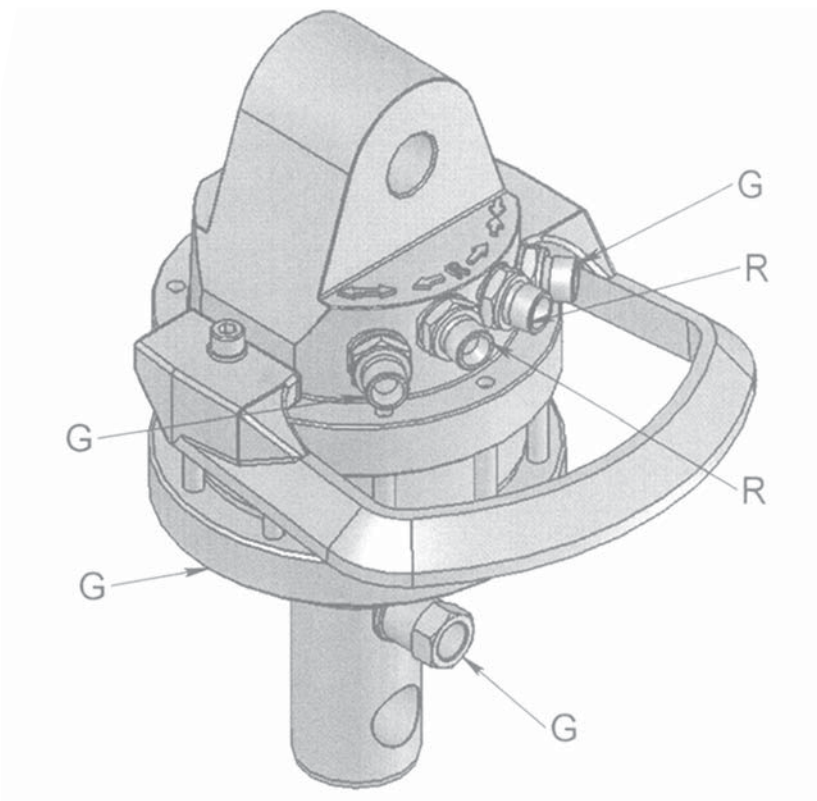

# ROTECH / IVR 3

## Caractéristiques :

- Rotation continue
- Couple élevé
- Positionnement optimisé
- Protection de flexibles

## CARACTERISTIQUES

IVR 3

16,5

3

250

10

360°

280

700

3/8"

3

8