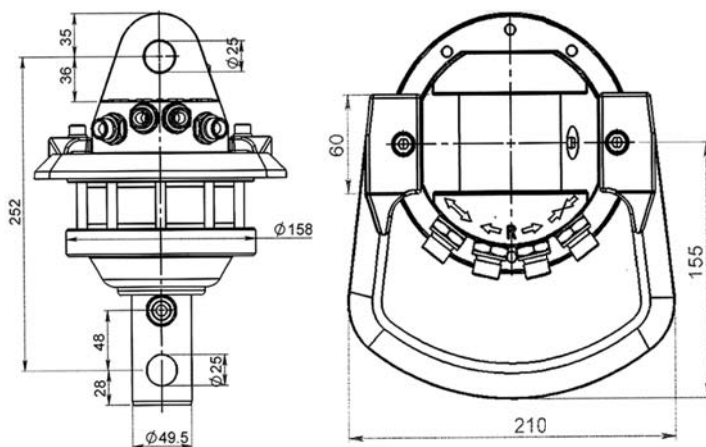

## CARACTERISTIQUES

IVR 3

16,5

3

250

10

360°

280

700

3/8"

3

8