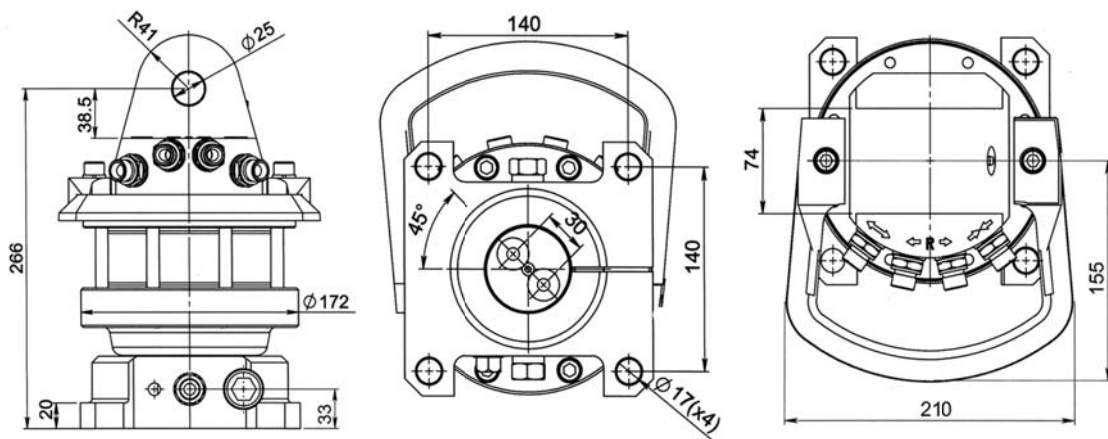

ROTECH / IVR 4 FS

Caractéristiques :

- Rotation continue
- Couple élevé
- Positionnement optimisé
- Protection de flexibles
- Flasque en acier pour une durabilité accrue

CARACTERISTIQUES

IVR 4 FS

28

4,5

250/300

12

360°

385

1100

3/8"

15

5

INTERMERCATO