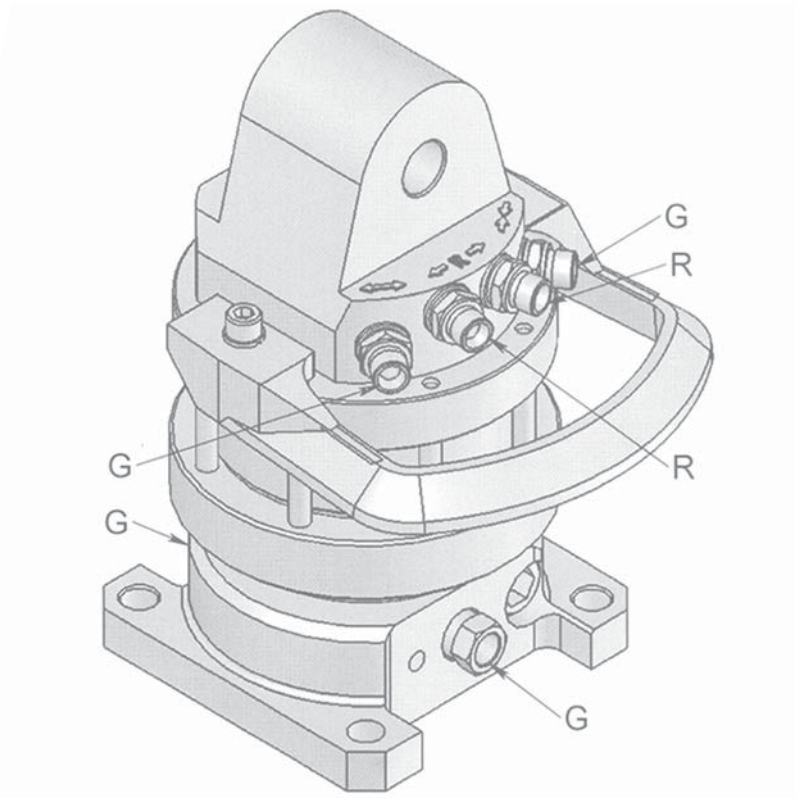

ROTECH / IVR 4 FS

Caractéristiques :

- Rotation continue
- Couple élevé
- Positionnement optimisé
- Protection de flexibles
- Flasque en acier pour une durabilité accrue

CARACTERISTIQUES

IVR 4 FS

28

4,5

250/300

12

360°

385

1100

3/8"

15

5

INTERMERCATO