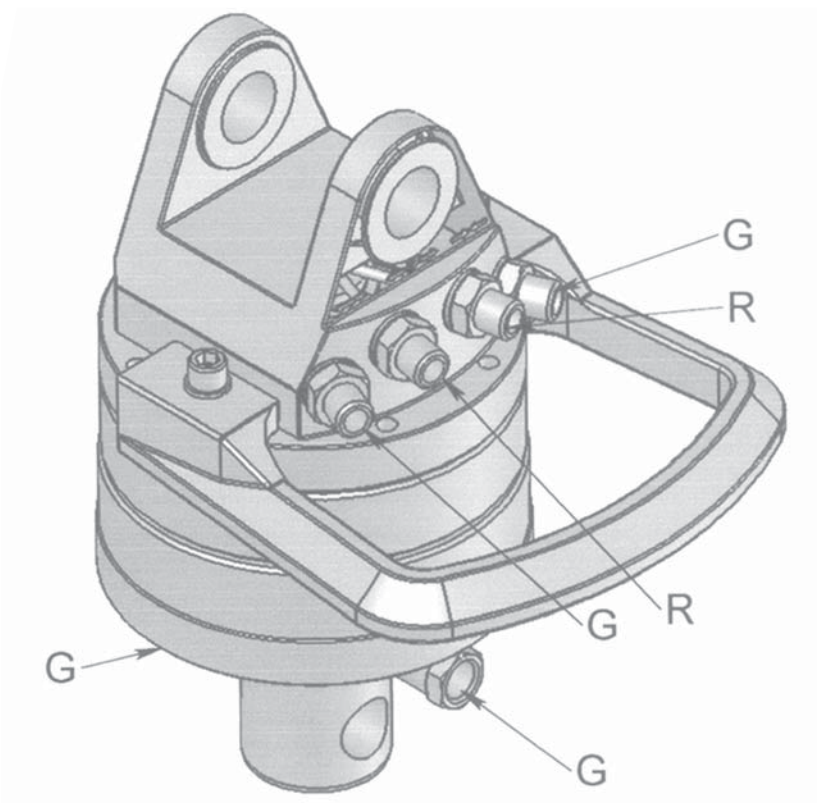

ROTECH / RX 60.69

Caractéristiques :

- Rotation continue
- Couple élevé
- Positionnement optimisé
- Protection de flexibles

CARACTERISTIQUES

RX 60.69

38

6

250/300

17

360°

460

1500

1/2"

30

INTERMERCATO

Accessoires de levage et de chargement de haute performance pour le forestier, le transport, le TP et le recyclage.