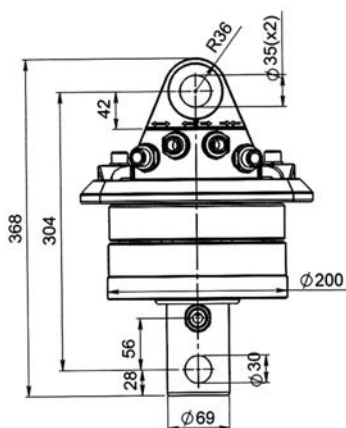

ROTECH / RX 60.69

Caractéristiques :

- Rotation continue
- Couple élevé
- Positionnement optimisé
- Protection de flexibles

CARACTERISTIQUES

RX 60.69

38

6

250/300

17

360°

460

1500

1/2"

30

INTERMERCATO

Accessoires de levage et de chargement de haute performance pour le forestier, le transport, le TP et le recyclage.