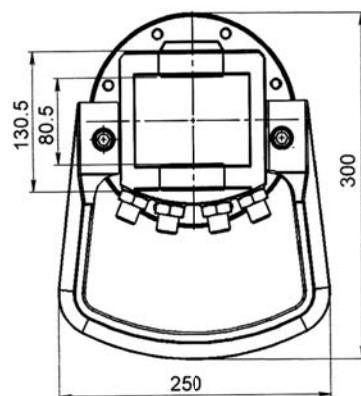

ROTECH / RX 60.69

Caractéristiques :

- Rotation continue
- Couple élevé
- Positionnement optimisé
- Protection de flexibles

CARACTERISTIQUES

RX 60.69

38

6

250/300

17

360°

460

1500

1/2"

30

INTERMERCATO

Accessoires de levage et de chargement de haute performance pour le forestier, le transport, le TP et le recyclage.